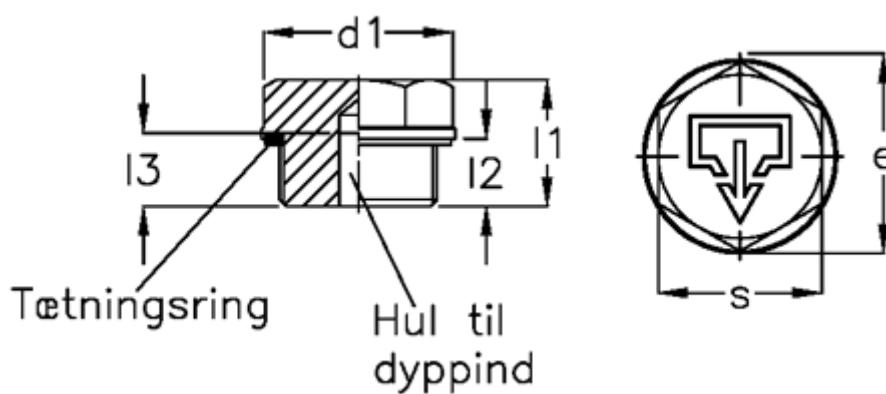

Varenummer: 20241558  
Beskrivelse: E+G  
Gevindprop GN 741-26-M20x1,5-AS-1

## Mål

$d1 = 26$   
 $d2 = M20 \times 1,5$   
 $d4 = M5$   
 $e = 24.3$   
 $l1 = 16.0$   
 $l2 = 8.5$   
 $s = 17$